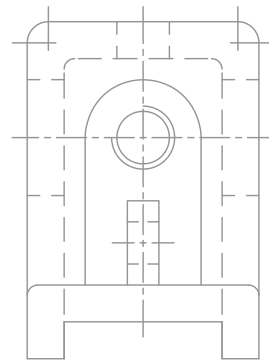

جنس :	نام نقشه :	رسام :
تولرانس :	هنرستان :	رشته :
ارزشیابی :	شماره نقشه :	بازبین :
شماره نقشه :		تاریخ :

پس از ترسیم نمای روبه‌رو و افقی شکل زیر، نمای مناسب را در برش ساده ترسیم کنید.

فصل
مشق

جنس :	نام نقشه :	رسام :
تولرانس :		رشته :
ارزشیابی :	هنرستان :	بازبین :
شماره نقشه :		تاریخ :

پس از ترسیم نمای روبه‌رو و افقی شکل زیر با مقیاس ۲:۱، نمای مناسب را در برش ساده ترسیم کنید.

جنس:	نام نقشه:	رسام:
تولرانس:		رشته:
ارزشیابی:	هنرستان:	بازبین:
شماره نقشه:		تاریخ:

نمای جانبی را در برش ساده ترسیم کنید.

جنس :	نام نقشه :	رسام :
تولرانس :	رشته :	بازبین :
ارزشیابی :	هنرستان :	تاریخ :
شماره نقشه :		

با توجه به جهت دید نمای جلو را در برش و برای نمای افقی مسیر برش را ترسیم کنید.

فصل
نهم

جنس :	نام نقشه :	رسام :
تولرانس :		رشته :
ارزشیابی :	هنرستان :	بازبین :
شماره نقشه :		تاریخ :

نمای روبه‌رو را در برش ساده ترسیم کنید.

فصل
نهم

جنس :	نام نقشه :	رسام :
تولرانس :	هنرستان :	رشته :
ارزشیابی :	شماره نقشه :	بازبین :
شماره نقشه :		تاریخ :

پس از ترسیم دو نمای رویه و افقی از شکل زیر، نمای رویه ساده ترسیم کنید.