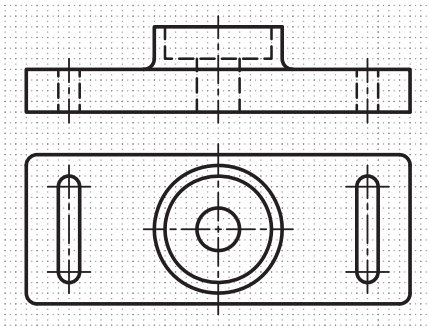

جنس :	نام نقشه :	رسام :
تولرانس :		رشته :
ارزشیابی :	هنرستان :	بازبین :
شماره نقشه :		تاریخ :

کاغذ را روی میز بچسبانید و نمای سوم را با ابزار ترسیم کنید.

جنس :	نام نقشه :	رسام :
تولرانس :	هنرستان :	رشته :
ارزشیابی :		بازبین :
شماره نقشه :		تاریخ :

کاغذ را روی میز بچسبانید و نمای سوم را با ابزار ترسیم کنید.

فصل
هفتم

جنس :	نام نقشه :	رسام :
تولرانس :	رشته :	بازبین :
ارزشیابی :	هنرستان :	تاریخ :
شماره نقشه :		

در قسمت شطرنجی نمای روبه‌روی هر نقشه را در برش ساده ترسیم کنید.

جنس :	نام نقشه :	رسام :
تولرانس :		رشته :
ارزشیابی :	هنرستان :	بازبین :
شماره نقشه :		تاریخ :

نمای مناسب را در برش ساده ترسیم کنید.

جنس :	نام نقشه :	رسام :
تولرانس :	رشته :	بازبین :
ارزشیابی :	هنرستان :	تاریخ :
شماره نقشه :		

نمای مناسب را در برش ساده ترسیم کنید.

جنس :	نام نقشه :	رسام :
تولرانس :	هنرستان :	رشته :
ارزشیابی :	شماره نقشه :	بازبین :
شماره نقشه :		تاریخ :

پس از ترسیم نمای روبه‌رو و افقی شکل زیر با مقیاس ۱:۲، نمای مناسب را در برش ساده ترسیم کنید.