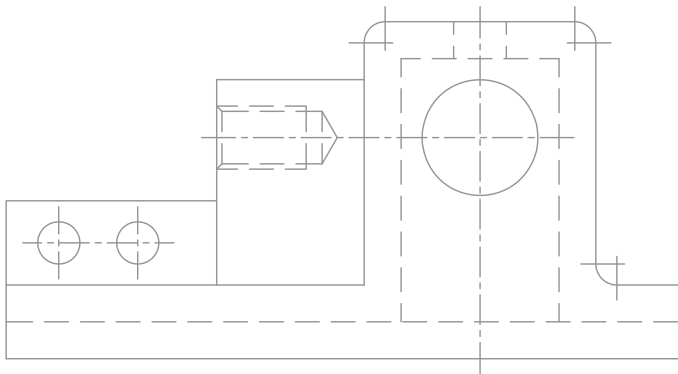

پس از ترسیم نمای روبه‌رو و افقی شکل زیر با مقیاس ۲:۱، نمای مناسب را در برش ساده ترسیم کنید.

جنس:	نام نقشه:	رسام:
تولرانس:		رشته:
ارزشیابی:	هنرستان:	بازبین:
شماره نقشه:		تاریخ:

نمای جانبی را در برش ساده ترسیم کنید.

جنس :	نام نقشه :	رسام :
تولرانس :	رشته :	بازبین :
ارزشیابی :	هنرستان :	تاریخ :
شماره نقشه :		

با توجه به جهت دید نمای جلو را در برش و برای نمای افقی مسیر برش را ترسیم کنید.

فصل
نهم

جنس :	نام نقشه :	رسام :
تولرانس :		رشته :
ارزشیابی :	هنرستان :	بازبین :
شماره نقشه :		تاریخ :

نمای روبه‌رو را در برش ساده ترسیم کنید.

فصل
نهم

جنس :	نام نقشه :	رسام :
تولرانس :	هنرستان :	رشته :
ارزشیابی :	شماره نقشه :	بازبین :
شماره نقشه :		تاریخ :

پس از ترسیم دو نمای رویه و افقی از شکل زیر، نمای رویه ساده ترسیم کنید.