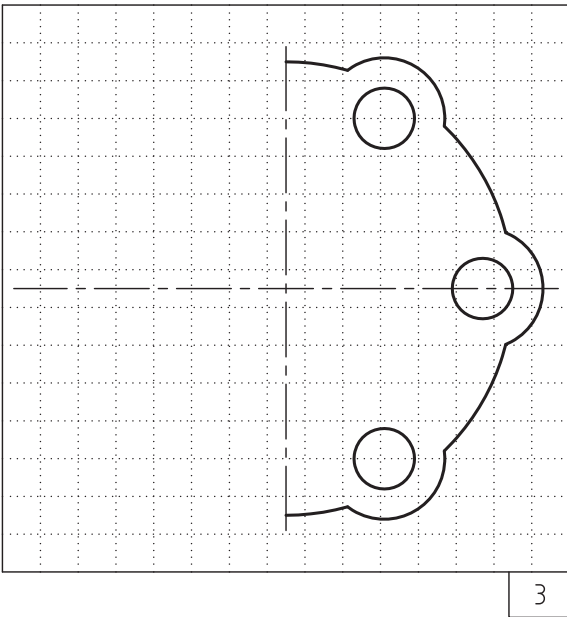

جنس :	نام نقشه :	رسام :
تولرانس :		رشته :
ارزشیابی :	هنرستان :	بازبین :
شماره نقشه :		تاریخ :

با توجه به تصویر مجسم، نمای سوم مناسب را انتخاب کنید.

	<p>1 2 3 4</p>
	<p>1 2 3 4</p>
	<p>1 2 3 4</p>
	<p>1 2 3 4</p>

نمای روبه‌رو را در برش ساده ترسیم کنید.

فصل
نهم

جنس :	نام نقشه :	رسام :
تولرانس :	هنرستان :	رشته :
ارزشیابی :	شماره نقشه :	بازبین :
شماره نقشه :		تاریخ :

پس از ترسیم دو نمای رویه و افقی از شکل زیر، نمای رویه ساده ترسیم کنید.

رسم :	نام نقشه :	جنس :
رشته :	هنرستان :	تولرانس :
بازبین :		ارزشیابی :
تاریخ :		شماره نقشه :

پس از ترسیم دو روبروی افقی از شکل زیر، نمای روبروی را در برش ساده ترسیم کنید.

رسم :	نام نقشه :	جنس :
رشته :	هنرستان :	تولرانس :
بازبین :		ارزشیابی :
تاریخ :		شماره نقشه :

نیمه سمت چپ شکل‌های زیر را کامل کنید.

جنس :	نام نقشه :	رسام :
تولرانس :	رشته :	بازین :
ارزشیابی :	هنرستان :	تاریخ :
شماره نقشه :		

نیمه سمت چپ دو نمای زیر را کامل کنید. سپس شکل را اندازه گذاری کنید.

جنس :	نام نقشه :	رسام :
تولرانس :	رشته :	بازبین :
ارزشیابی :	هنرستان :	تاریخ :
شماره نقشه :		