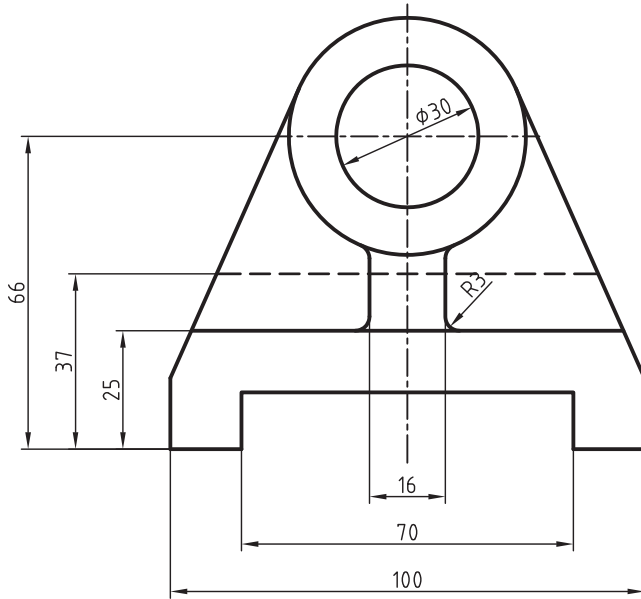

نمای مناسب را در برش ساده ترسیم کنید.

جنس :	نام نقشه :	رسام :
تولرانس :	هنرستان :	رشته :
ارزشیابی :	شماره نقشه :	بازبین :
شماره نقشه :		تاریخ :

پس از ترسیم نمای روبه‌رو و افقی شکل زیر با مقیاس ۱:۲، نمای مناسب را در برش ساده ترسیم کنید.

جنس :	نام نقشه :	رسام :
تولرانس :	هنرستان :	رشته :
ارزشیابی :	شماره نقشه :	بازبین :
شماره نقشه :		تاریخ :

پس از ترسیم نمای روبه‌رو و افقی شکل زیر، نمای مناسب را در برش ساده ترسیم کنید.

فصل
مشق

جنس :	نام نقشه :	رسام :
تولرانس :		رشته :
ارزشیابی :	هنرستان :	بازبین :
شماره نقشه :		تاریخ :

پس از ترسیم نمای روبه‌رو و افقی شکل زیر با مقیاس ۲:۱، نمای مناسب را در برش ساده ترسیم کنید.

جنس:	نام نقشه:	رسام:
تولرانس:		رشته:
ارزشیابی:	هنرستان:	بازبین:
شماره نقشه:		تاریخ:

نمای جانبی را در برش ساده ترسیم کنید.