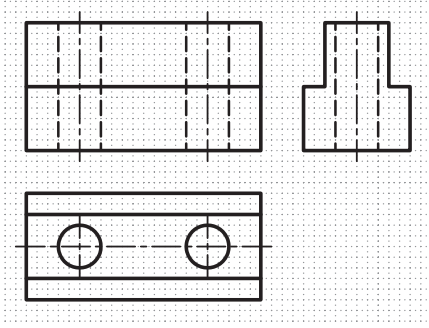

جنس :	نام نقشه :	رسام :
تولرانس :		رشته :
ارزشیابی :	هنرستان :	بازبین :
شماره نقشه :		تاریخ :

کاغذ را روی میز بچسبانید و نمای سوم را با ابزار ترسیم کنید.

جنس :	نام نقشه :	رسام :
تولرانس :	هنرستان :	رشته :
ارزشیابی :		بازبین :
شماره نقشه :		تاریخ :

کاغذ را روی میز بچسبانید و نمای سوم را با ابزار ترسیم کنید.

فصل
هفتم

جنس :	نام نقشه :	رسام :
تولرانس :	رشته :	بازبین :
ارزشیابی :	هنرستان :	تاریخ :
شماره نقشه :		

در قسمت شطرنجی نمای روبه‌روی هر نقشه را در برش ساده ترسیم کنید.

جنس :	نام نقشه :	رسام :
تولرانس :		رشته :
ارزشیابی :	هنرستان :	بازبین :
شماره نقشه :		تاریخ :

نمای مناسب را در برش ساده ترسیم کنید.

جنس :	نام نقشه :	رسام :
تولرانس :	رشته :	بازبین :
ارزشیابی :	هنرستان :	تاریخ :
شماره نقشه :		

نمای مناسب را در برش ساده ترسیم کنید.

جنس :	نام نقشه :	رسام :
تولرانس :	هنرستان :	رشته :
ارزشیابی :	شماره نقشه :	بازبین :
شماره نقشه :		تاریخ :

پس از ترسیم نمای روبه‌رو و افقی شکل زیر با مقیاس ۱:۲، نمای مناسب را در برش ساده ترسیم کنید.